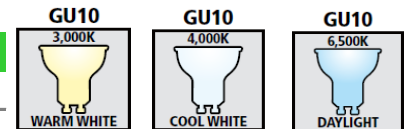

Energizer®

LED Filament Range

Uses upto 85% Less Energy vs Incandescent Lamps
Even Light Distribution & Flicker Free

LED

Bulb Fitting Guide

GLS

Code	Wattage	Cap	Lumen	Kelvin	Finish	Dimmable	Price
S12859	4.2w	BC	310	2200k	Vintage	X	POA
S12860	4.2w	ES	310	2200k	Vintage	X	POA
S12862	4.3w	BC	470	2700k	Clear	X	POA
S12849	4.3w	BC	470	2700k	Clear	✓	POA
S12863	4.3w	ES	470	2700k	Clear	X	POA
S12850	4.3w	ES	470	2700k	Clear	✓	POA
S12864	6.2w	BC	806	2700k	Clear	X	POA
S12851	7.2w	BC	806	2700k	Clear	✓	POA
S12865	6.2w	ES	806	2700k	Clear	X	POA
S12852	7.2w	ES	806	2700K	Clear	✓	POA
S12857	11w	BC	1060	2700K	Clear	X	POA
S12858	11w	ES	1060	2700K	Clear	X	POA

Candle

Code	Wattage	Cap	Lumen	Kelvin	Finish	Dimmable	Price
S12861	2.6w	SES	150	2200k	Vintage	X	POA
S12866	2.4w	BC	250	2700k	Clear	X	POA
S12867	2.4w	SES	250	2700k	Clear	X	POA
S12868	4w	BC	470	2700k	Clear	X	POA
S12855	5w	BC	470	2700k	Clear	✓	POA
S12869	4w	SES	470	2700k	Clear	X	POA
S12856	5w	SES	470	2700k	Clear	✓	POA
S12870	4w	ES	470	2700k	Clear	X	POA

Golf Ball

Code	Wattage	Cap	Lumen	Kelvin	Finish	Dimmable	Price
S12871	4w	BC	470	2700k	Clear	X	POA
S12872	4w	SES	470	2700k	Clear	X	POA

LED GU10 & MR16

GU10 15,000 Hours

Code	Wattage	Cap	Lumen	Kelvin	Finish	Dimmable	Price
S8821	3.6w	GU10	245	3000k	White	X	POA
S8822	3.6w	GU10	245	4000k	White	X	POA
S8823	5w	GU10	355	3000k	White	X	POA
S8825	5w	GU10	370	4000k	White	X	POA
S9403	5w	GU10	370	6500k	White	X	POA
S8826	5.5w	GU10	345	3000k	White	✓	POA
S8827	5.5w	GU10	360	4000k	White	✓	POA
S9410	5.5w	GU10	345	3000k	Glass	✓	POA
S9411	5.5w	GU10	360	4000k	Glass	✓	POA
S9405	5.8w	GU10	480	3000k	White	X	POA
S9406	5.8w	GU10	560	4000k	White	X	POA
S9407	5.8w	GU10	560	6500k	White	X	POA