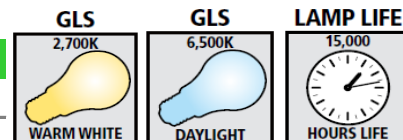

Globally recognised super brand
Wide range of Household bulbs available

GLS 15,000 Hour

Code	Wattage	Cap	Lumen	Kelvin	Finish	Dimmable	Price
S8857	5.6W	BC	470	2700k	Opal	X	POA
S13575	5.6w	BC	520	6500k	Opal	X	POA
S8859	5.6w	ES	470	2700k	Opal	X	POA
S13576	5.6w	ES	520	6500k	Opal	X	POA
S8862	9.2w	BC	806	2700k	Opal	X	POA
S9420	9.2w	BC	806	2700k	Opal	✓	POA
S9421	9.2w	BC	820	6500k	Opal	X	POA
S8863	9.2w	ES	806	2700k	Opal	X	POA
S9423	9.2w	ES	806	2700k	Opal	✓	POA
S8981	9.2w	ES	820	6500k	Opal	X	POA
S8864	11.6w	BC	1060	2700k	Opal	X	POA
S9425	11.6w	BC	1100	6500k	Opal	X	POA
S8706	11.6w	ES	1060	2700k	Opal	X	POA
S9426	11.6w	ES	1100	6500k	Opal	X	POA
S8865	12.5w	BC	1521	2700k	Opal	X	POA
S9427	12.5w	BC	1560	6500k	Opal	X	POA
S8707	12.5w	ES	1521	2700k	Opal	X	POA
S9428	12.5w	ES	1560	6500k	Opal	X	POA

CANDLE

Candle 15,000 Hour

Code	Wattage	Cap	Lumen	Kelvin	Finish	Dimmable	Price
S8843	3.4w	BC	250	2700k	Opal	X	POA
S8845	3.4w	SES	250	2700k	Opal	X	POA
S8850	5.9w	BC	470	2700k	Opal	X	POA
S9416	5.9w	BC	520	6500k	Opal	X	POA
S8878	5.9w	SBC	470	2700k	Opal	X	POA
S13573	5.9w	SBC	520	6500k	Opal	X	POA
S8880	5.9w	ES	470	2700k	Opal	X	POA
S13574	5.9w	ES	520	6500k	Opal	X	POA
S8851	5.9w	SES	470	2700k	Opal	X	POA
S9418	5.9w	SES	520	6500k	Opal	X	POA

Golf Ball 15,000 Hour

Code	Wattage	Cap	Lumen	Kelvin	Finish	Dimmable	Price
S8838	5.9w	BC	470	2700k	Opal	X	POA
S9412	5.9w	BC	520	6500k	Opal	X	POA
S13570	5.9w	SBC	470	2700k	Opal	X	POA
S13571	5.9w	SBC	520	6500k	Opal	X	POA
S8839	5.9w	ES	470	2700k	Opal	X	POA
S13572	5.9w	ES	520	6500k	Opal	X	POA
S8841	5.9w	SES	470	2700K	Opal	X	POA
S9414	5.9w	SES	520	6500K	Opal	X	POA